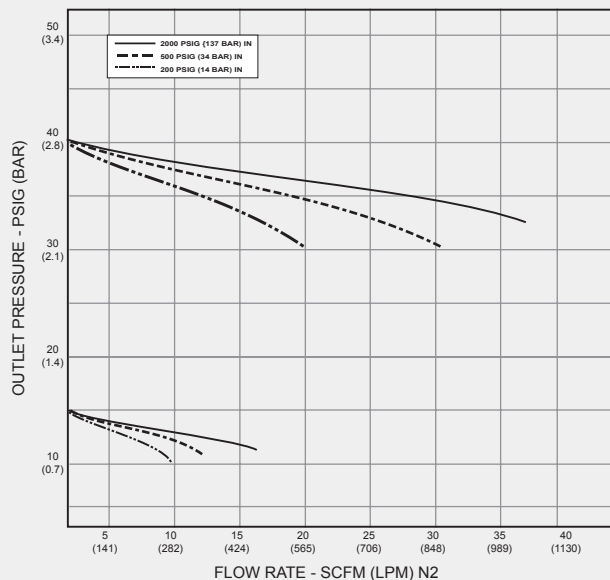

# Regulator Flow Curves

## Krzywe przepływu dla regulatorów jednostopniowych z serii 109 i 202

## Krzywe przepływu dla regulatorów dwustopniowych z serii 109