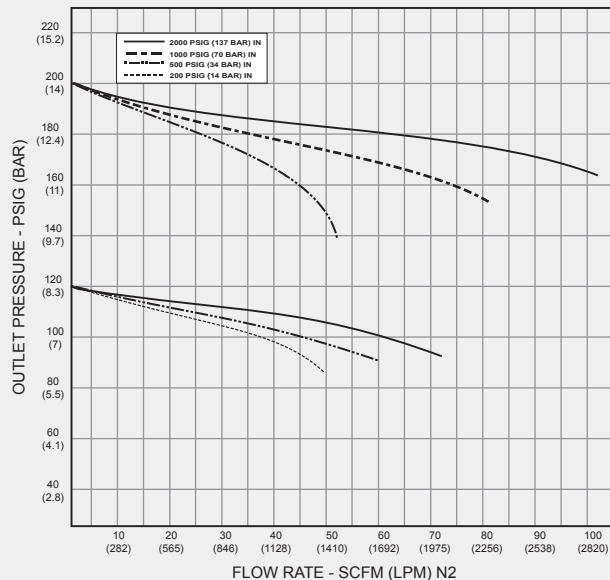

# Regulator Flow Curves

## Krzywe przepływu dla regulatorów jednostopniowych z serii 109 i 202

## Krzywe przepływu dla regulatorów dwustopniowych z serii 109