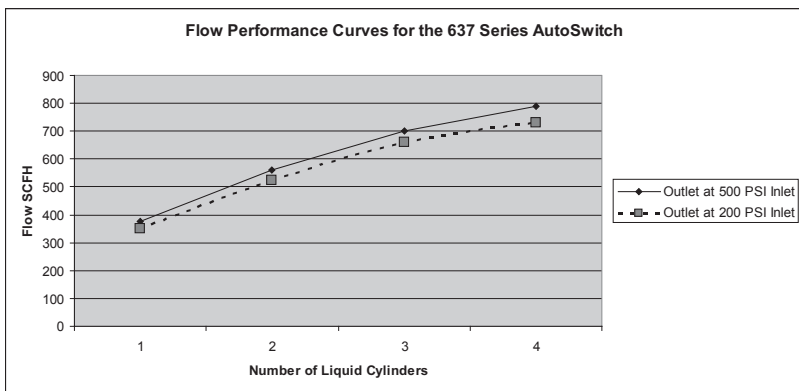

Montowanie urządzenia z serii 637

Dane dotyczące zamówień

	A	B	C	D	E
Seria	Maksymalne ciśnienie wlotowe	Płynne cylindry (podstawowe)	High Pressure Cylinders (Reserve)	Kontroler	-CGA
637		0: Brak			Przewody z PTFE dla zastosowań tlenu zawierają akumulator, który chroni przedzapłonem ściskania izotermicznego. Nie do użytku z helmem i wodorem.
		1: 1 cylinder	1: 1 cylinder	1: Montaż ścienny	
	2: 0-40 PSIG (145 psi)	2: 2 cylindry	2: 2 cylindry	2: Montaż podłogowy	
	3: 0-100 PSIG (145 psi)	3: 3 cylindry	3: 3 cylindry		
		4: 4 cylindry	4: 4 cylindry		
			5: 5 cylindrów		
			6: 6 cylindrów		
	7:0-150 PSIG (240 psi)		7: 7 cylindrów		
			8: 8 cylindrów		
			9: 9 cylindrów		

Powiązane opcje

Dodatek	Numer	Opis
Zdalny alarm	Advantium Series	Dostarcza słyszalne i widzialne powiadomienia
Kriogeniczny kolektor	630 Series	Przenośny lub ścienny

Switchovers