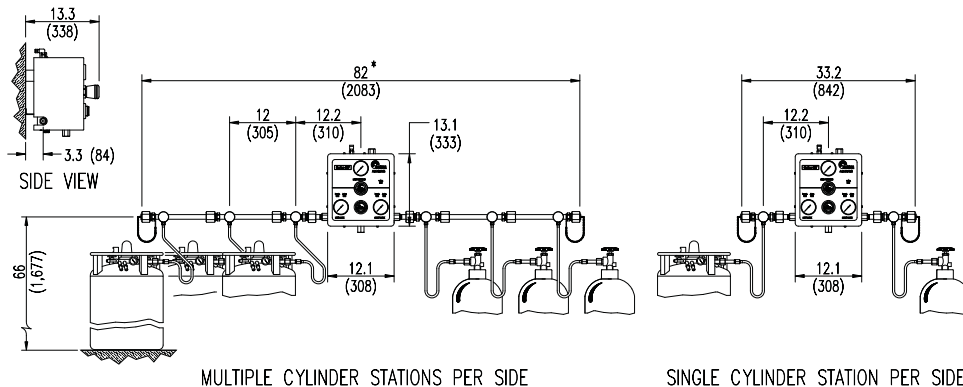

Przepływ

1500 - 5000 SCFH

Złącze wlotowe

1/2" FPT

Złącze wylotowe

1/2" FPT

Waga

54 lbs. (25 kg)

SYSTEMY PRZEŁĄCZANIA GAZOWEGO

Montowanie urządzenia z serii 637

Dane dotyczące zamówień

	A	B	C	D	E
Seria	Maksymalne ciśnienie wlotowe	Płynne cylindry (podstawowe)	High Pressure Cylinders (Reserve)	Kontroler	-CGA
637		0: Brak			Przewody z PTFE dla zastosowań tlenu zawierają akumulator, który chroni przedzapłonem ściskania izotermicznego. Nie do użytku z helmem i wodorem.
		1: 1 cylinder	1: 1 cylinder	1: Montaż ścienny	
	2: 0-40 PSIG (145 psi)	2: 2 cylindry	2: 2 cylindry	2: Montaż podłogowy	
	3: 0-100 PSIG (145 psi)	3: 3 cylindry	3: 3 cylindry		
		4: 4 cylindry	4: 4 cylindry		
			5: 5 cylindrów		
			6: 6 cylindrów		
	7:0-150 PSIG (240 psi)		7: 7 cylindrów		
			8: 8 cylindrów		
			9: 9 cylindrów		