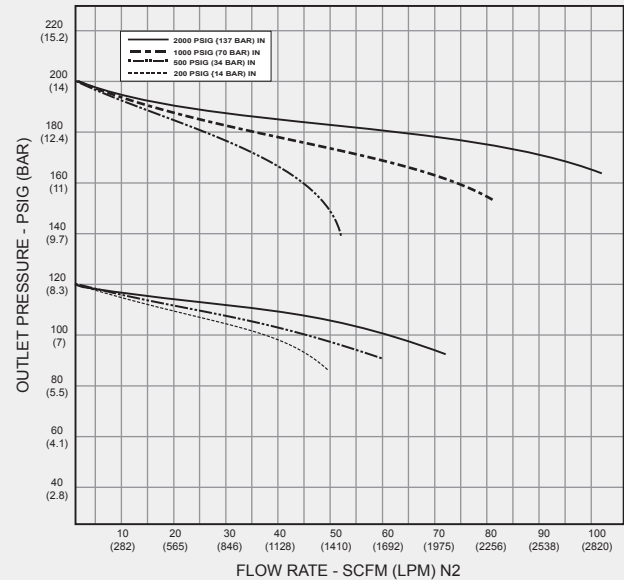

Regulator Flow Curves

Krzywe przepływu dla regulatorów jednostopniowych z serii 109 i 202

Krzywe przepływu dla regulatorów dwustopniowych z serii 109