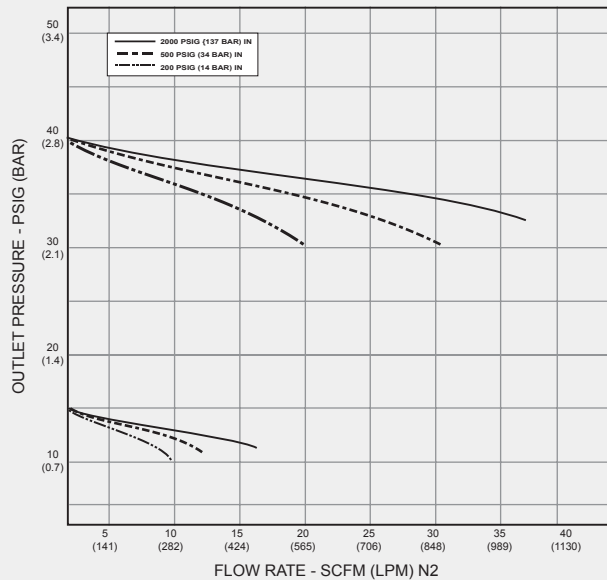

Regulator Flow Curves

Krzywe przepływu dla regulatorów jednostopniowych z serii 109 i 202

Krzywe przepływu dla regulatorów dwustopniowych z serii 109